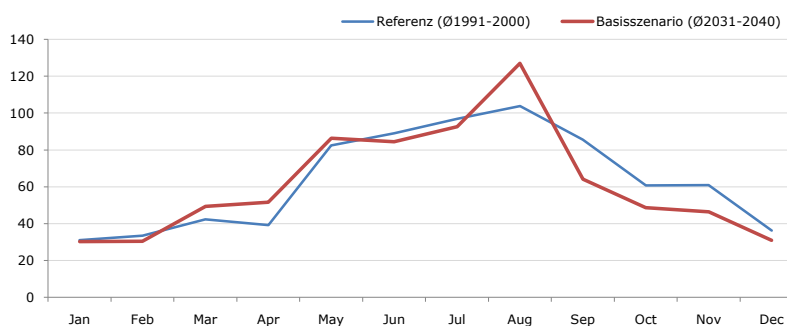

**Durchschnittstemperatur [°C]**

Average temperature [°C]	Jan	Feb	Mar	Apr	May	Jun	Jul	Aug	Sep	Oct	Nov	Dec	Jahr
Referenz (Ø1991-2000)	- 1,5	+ 0,2	+ 5,5	+ 8,9	+ 13,7	+ 16,7	+ 18,6	+ 18,4	+ 15,2	+ 10,7	+ 3,2	- 0,5	+ 9,1
Basisszenario (Ø2031-2040)	- 0,6	+ 2,5	+ 6,2	+ 11,2	+ 16,3	+ 18,9	+ 21,0	+ 20,5	+ 16,4	+ 12,0	+ 5,9	+ 1,7	+ 11,1

**Maximum Temperatur [°C]**

Maximum Temperatur [°C]	Jan	Feb	Mar	Apr	May	Jun	Jul	Aug	Sep	Oct	Nov	Dec	Jahr
Referenz (Ø1991-2000)	+ 13,8	+ 17,2	+ 23,1	+ 27,2	+ 29,9	+ 32,7	+ 35,5	+ 35,6	+ 30,0	+ 27,9	+ 20,4	+ 17,8	+ 26,0
Basisszenario (Ø2031-2040)	+ 12,7	+ 22,1	+ 24,0	+ 27,7	+ 33,5	+ 35,0	+ 36,6	+ 36,2	+ 30,9	+ 28,0	+ 23,4	+ 17,0	+ 27,3

**Minimum Temperatur [°C]**

Minimum Temperatur [°C]	Jan	Feb	Mar	Apr	May	Jun	Jul	Aug	Sep	Oct	Nov	Dec	Jahr
Referenz (Ø1991-2000)	- 17,5	- 20,8	- 10,5	- 5,9	- 2,0	+ 1,9	+ 5,0	+ 4,1	+ 0,5	- 5,7	- 13,8	- 19,4	- 6,9
Basisszenario (Ø2031-2040)	- 20,0	- 15,3	- 12,8	- 1,9	+ 1,7	+ 3,8	+ 6,4	+ 6,2	+ 2,1	- 4,7	- 11,6	- 14,7	- 5,0

**Niederschlag [mm]**

Niederschlag [mm]	Jan	Feb	Mar	Apr	May	Jun	Jul	Aug	Sep	Oct	Nov	Dec	Jahr
Referenz (Ø1991-2000)	31,1	33,5	42,3	39,2	82,5	89,1	96,8	103,9	85,5	60,8	60,9	36,3	761,8
Basisszenario (Ø2031-2040)	30,2	30,4	49,4	51,7	86,3	84,4	92,6	127,0	64,1	48,7	46,3	31,0	742,2