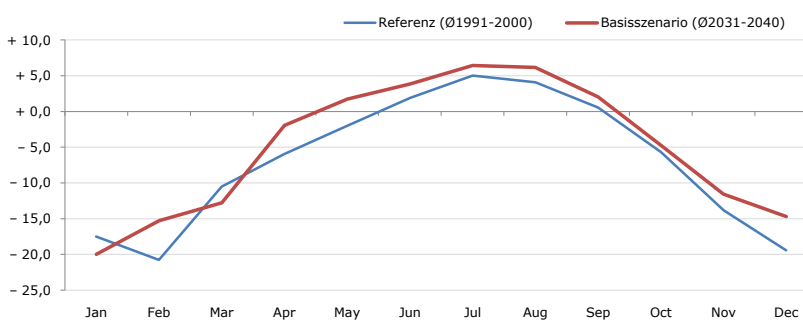

**Durchschnittstemperatur [°C]**

Average temperature [°C]	Jan	Feb	Mar	Apr	May	Jun	Jul	Aug	Sep	Oct	Nov	Dec	Jahr
Referenz (Ø1991-2000)	- 1,5	+ 0,2	+ 5,5	+ 8,9	+ 13,7	+ 16,7	+ 18,6	+ 18,4	+ 15,2	+ 10,7	+ 3,2	- 0,5	+ 9,1
Basisszenario (Ø2031-2040)	- 0,6	+ 2,5	+ 6,2	+ 11,2	+ 16,3	+ 18,9	+ 21,0	+ 20,5	+ 16,4	+ 12,0	+ 5,9	+ 1,7	+ 11,1

**Maximum Temperatur [°C]**

Maximum Temperatur [°C]	Jan	Feb	Mar	Apr	May	Jun	Jul	Aug	Sep	Oct	Nov	Dec	Jahr
Referenz (Ø1991-2000)	+ 13,8	+ 17,2	+ 23,1	+ 27,2	+ 29,9	+ 32,7	+ 35,5	+ 35,6	+ 30,0	+ 27,9	+ 20,4	+ 17,8	+ 26,0
Basisszenario (Ø2031-2040)	+ 12,7	+ 22,1	+ 24,0	+ 27,7	+ 33,5	+ 35,0	+ 36,6	+ 36,2	+ 30,9	+ 28,0	+ 23,4	+ 17,0	+ 27,3

**Minimum Temperatur [°C]**

Minimum Temperatur [°C]	Jan	Feb	Mar	Apr	May	Jun	Jul	Aug	Sep	Oct	Nov	Dec	Jahr
Referenz (Ø1991-2000)	- 17,5	- 20,8	- 10,5	- 5,9	- 2,0	+ 1,9	+ 5,0	+ 4,1	+ 0,5	- 5,7	- 13,8	- 19,4	- 6,9
Basisszenario (Ø2031-2040)	- 20,0	- 15,3	- 12,8	- 1,9	+ 1,7	+ 3,8	+ 6,4	+ 6,2	+ 2,1	- 4,7	- 11,6	- 14,7	- 5,0

**Niederschlag [mm]**

Niederschlag [mm]	Jan	Feb	Mar	Apr	May	Jun	Jul	Aug	Sep	Oct	Nov	Dec	Jahr
Referenz (Ø1991-2000)	31,1	33,5	42,3	39,2	82,5	89,1	96,8	103,9	85,5	60,8	60,9	36,3	761,8
Basisszenario (Ø2031-2040)	30,2	30,4	49,4	51,7	86,3	84,4	92,6	127,0	64,1	48,7	46,3	31,0	742,2