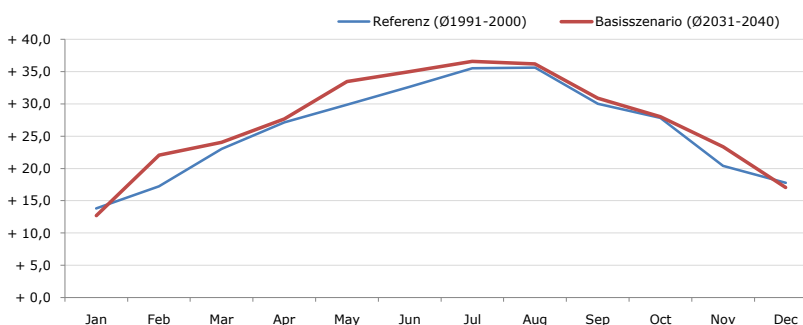

**Durchschnittstemperatur [°C]**

Average temperature [°C]	Jan	Feb	Mar	Apr	May	Jun	Jul	Aug	Sep	Oct	Nov	Dec	Jahr
Referenz (Ø1991-2000)	- 1,5	+ 0,2	+ 5,5	+ 8,9	+ 13,7	+ 16,7	+ 18,6	+ 18,4	+ 15,2	+ 10,7	+ 3,2	- 0,5	+ 9,1
Basisszenario (Ø2031-2040)	- 0,6	+ 2,5	+ 6,2	+ 11,2	+ 16,3	+ 18,9	+ 21,0	+ 20,5	+ 16,4	+ 12,0	+ 5,9	+ 1,7	+ 11,1

**Maximum Temperatur [°C]**

Maximum Temperatur [°C]	Jan	Feb	Mar	Apr	May	Jun	Jul	Aug	Sep	Oct	Nov	Dec	Jahr
Referenz (Ø1991-2000)	+ 13,8	+ 17,2	+ 23,1	+ 27,2	+ 29,9	+ 32,7	+ 35,5	+ 35,6	+ 30,0	+ 27,9	+ 20,4	+ 17,8	+ 26,0
Basisszenario (Ø2031-2040)	+ 12,7	+ 22,1	+ 24,0	+ 27,7	+ 33,5	+ 35,0	+ 36,6	+ 36,2	+ 30,9	+ 28,0	+ 23,4	+ 17,0	+ 27,3

**Minimum Temperatur [°C]**

Minimum Temperatur [°C]	Jan	Feb	Mar	Apr	May	Jun	Jul	Aug	Sep	Oct	Nov	Dec	Jahr
Referenz (Ø1991-2000)	- 17,5	- 20,8	- 10,5	- 5,9	- 2,0	+ 1,9	+ 5,0	+ 4,1	+ 0,5	- 5,7	- 13,8	- 19,4	- 6,9
Basisszenario (Ø2031-2040)	- 20,0	- 15,3	- 12,8	- 1,9	+ 1,7	+ 3,8	+ 6,4	+ 6,2	+ 2,1	- 4,7	- 11,6	- 14,7	- 5,0

**Niederschlag [mm]**

Niederschlag [mm]	Jan	Feb	Mar	Apr	May	Jun	Jul	Aug	Sep	Oct	Nov	Dec	Jahr
Referenz (Ø1991-2000)	31,1	33,5	42,3	39,2	82,5	89,1	96,8	103,9	85,5	60,8	60,9	36,3	761,8
Basisszenario (Ø2031-2040)	30,2	30,4	49,4	51,7	86,3	84,4	92,6	127,0	64,1	48,7	46,3	31,0	742,2