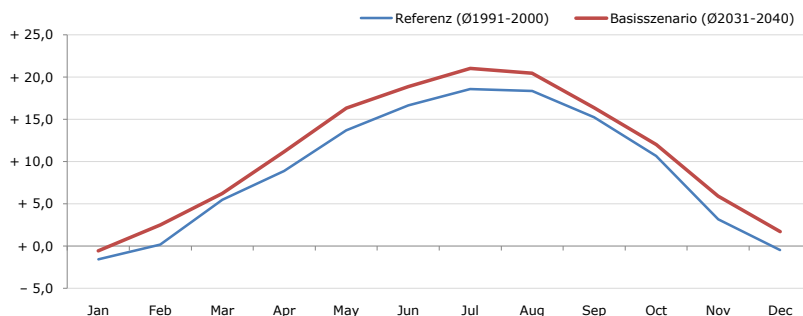

**Durchschnittstemperatur [°C]**

Average temperature [°C]	Jan	Feb	Mar	Apr	May	Jun	Jul	Aug	Sep	Oct	Nov	Dec	Jahr
Referenz (Ø1991-2000)	- 1,5	+ 0,2	+ 5,5	+ 8,9	+ 13,7	+ 16,7	+ 18,6	+ 18,4	+ 15,2	+ 10,7	+ 3,2	- 0,5	+ 9,1
Basisszenario (Ø2031-2040)	- 0,6	+ 2,5	+ 6,2	+ 11,2	+ 16,3	+ 18,9	+ 21,0	+ 20,5	+ 16,4	+ 12,0	+ 5,9	+ 1,7	+ 11,1

**Maximum Temperatur [°C]**

Maximum Temperatur [°C]	Jan	Feb	Mar	Apr	May	Jun	Jul	Aug	Sep	Oct	Nov	Dec	Jahr
Referenz (Ø1991-2000)	+ 13,8	+ 17,2	+ 23,1	+ 27,2	+ 29,9	+ 32,7	+ 35,5	+ 35,6	+ 30,0	+ 27,9	+ 20,4	+ 17,8	+ 26,0
Basisszenario (Ø2031-2040)	+ 12,7	+ 22,1	+ 24,0	+ 27,7	+ 33,5	+ 35,0	+ 36,6	+ 36,2	+ 30,9	+ 28,0	+ 23,4	+ 17,0	+ 27,3

**Minimum Temperatur [°C]**

Minimum Temperatur [°C]	Jan	Feb	Mar	Apr	May	Jun	Jul	Aug	Sep	Oct	Nov	Dec	Jahr
Referenz (Ø1991-2000)	- 17,5	- 20,8	- 10,5	- 5,9	- 2,0	+ 1,9	+ 5,0	+ 4,1	+ 0,5	- 5,7	- 13,8	- 19,4	- 6,9
Basisszenario (Ø2031-2040)	- 20,0	- 15,3	- 12,8	- 1,9	+ 1,7	+ 3,8	+ 6,4	+ 6,2	+ 2,1	- 4,7	- 11,6	- 14,7	- 5,0

**Niederschlag [mm]**

Niederschlag [mm]	Jan	Feb	Mar	Apr	May	Jun	Jul	Aug	Sep	Oct	Nov	Dec	Jahr
Referenz (Ø1991-2000)	31,1	33,5	42,3	39,2	82,5	89,1	96,8	103,9	85,5	60,8	60,9	36,3	761,8
Basisszenario (Ø2031-2040)	30,2	30,4	49,4	51,7	86,3	84,4	92,6	127,0	64,1	48,7	46,3	31,0	742,2