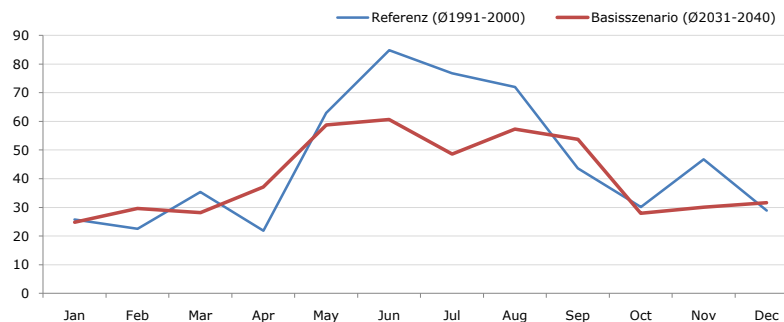

**Durchschnittstemperatur [°C]**

Average temperature [°C]	Jan	Feb	Mar	Apr	May	Jun	Jul	Aug	Sep	Oct	Nov	Dec	Jahr
Referenz (Ø1991-2000)	- 0,4	+ 0,6	+ 6,2	+ 10,1	+ 15,3	+ 17,7	+ 20,1	+ 19,8	+ 16,1	+ 11,0	+ 4,0	+ 1,3	+ 10,2
Basisszenario (Ø2031-2040)	- 0,4	+ 2,2	+ 6,7	+ 12,6	+ 18,0	+ 20,3	+ 22,2	+ 21,9	+ 17,0	+ 12,6	+ 6,9	+ 2,5	+ 11,9

**Maximum Temperatur [°C]**

Maximum Temperatur [°C]	Jan	Feb	Mar	Apr	May	Jun	Jul	Aug	Sep	Oct	Nov	Dec	Jahr
Referenz (Ø1991-2000)	+ 14,0	+ 15,4	+ 25,3	+ 26,8	+ 30,2	+ 34,4	+ 36,4	+ 37,2	+ 29,8	+ 29,1	+ 18,9	+ 17,1	+ 26,3
Basisszenario (Ø2031-2040)	+ 15,0	+ 17,2	+ 23,8	+ 29,5	+ 32,1	+ 38,0	+ 38,7	+ 38,1	+ 31,3	+ 28,2	+ 22,2	+ 15,5	+ 27,5

**Minimum Temperatur [°C]**

Minimum Temperatur [°C]	Jan	Feb	Mar	Apr	May	Jun	Jul	Aug	Sep	Oct	Nov	Dec	Jahr
Referenz (Ø1991-2000)	- 25,4	- 17,6	- 10,8	- 6,0	- 0,2	+ 4,5	+ 6,0	+ 6,0	+ 2,1	- 5,3	- 11,3	- 13,5	- 5,9
Basisszenario (Ø2031-2040)	- 24,3	- 19,7	- 8,9	- 1,3	+ 3,2	+ 2,9	+ 6,5	+ 5,9	+ 2,7	- 3,7	- 8,5	- 25,1	- 5,8

**Niederschlag [mm]**

Niederschlag [mm]	Jan	Feb	Mar	Apr	May	Jun	Jul	Aug	Sep	Oct	Nov	Dec	Jahr
Referenz (Ø1991-2000)	25,8	22,5	35,3	21,8	62,9	84,8	76,8	72,0	43,6	30,1	46,7	28,9	551,3
Basisszenario (Ø2031-2040)	24,8	29,7	28,2	37,1	58,7	60,6	48,6	57,3	53,8	28,0	30,0	31,6	488,5