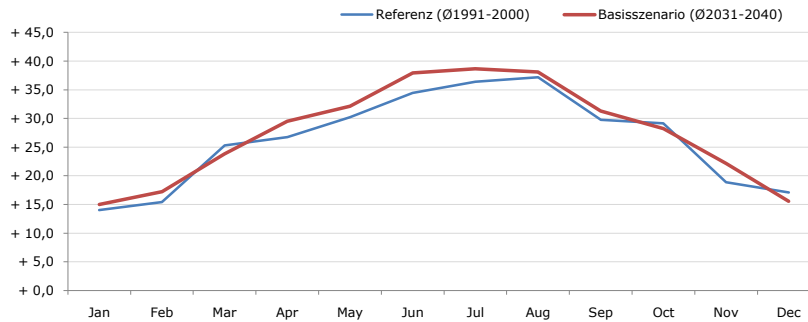

**Durchschnittstemperatur [°C]**

Average temperature [°C]	Jan	Feb	Mar	Apr	May	Jun	Jul	Aug	Sep	Oct	Nov	Dec	Jahr
Referenz (Ø1991-2000)	- 0,4	+ 0,6	+ 6,2	+ 10,1	+ 15,3	+ 17,7	+ 20,1	+ 19,8	+ 16,1	+ 11,0	+ 4,0	+ 1,3	+ 10,2
Basisszenario (Ø2031-2040)	- 0,4	+ 2,2	+ 6,7	+ 12,6	+ 18,0	+ 20,3	+ 22,2	+ 21,9	+ 17,0	+ 12,6	+ 6,9	+ 2,5	+ 11,9

**Maximum Temperatur [°C]**

Maximum Temperatur [°C]	Jan	Feb	Mar	Apr	May	Jun	Jul	Aug	Sep	Oct	Nov	Dec	Jahr
Referenz (Ø1991-2000)	+ 14,0	+ 15,4	+ 25,3	+ 26,8	+ 30,2	+ 34,4	+ 36,4	+ 37,2	+ 29,8	+ 29,1	+ 18,9	+ 17,1	+ 26,3
Basisszenario (Ø2031-2040)	+ 15,0	+ 17,2	+ 23,8	+ 29,5	+ 32,1	+ 38,0	+ 38,7	+ 38,1	+ 31,3	+ 28,2	+ 22,2	+ 15,5	+ 27,5

**Minimum Temperatur [°C]**

Minimum Temperatur [°C]	Jan	Feb	Mar	Apr	May	Jun	Jul	Aug	Sep	Oct	Nov	Dec	Jahr
Referenz (Ø1991-2000)	- 25,4	- 17,6	- 10,8	- 6,0	- 0,2	+ 4,5	+ 6,0	+ 6,0	+ 2,1	- 5,3	- 11,3	- 13,5	- 5,9
Basisszenario (Ø2031-2040)	- 24,3	- 19,7	- 8,9	- 1,3	+ 3,2	+ 2,9	+ 6,5	+ 5,9	+ 2,7	- 3,7	- 8,5	- 25,1	- 5,8

**Niederschlag [mm]**

Niederschlag [mm]	Jan	Feb	Mar	Apr	May	Jun	Jul	Aug	Sep	Oct	Nov	Dec	Jahr
Referenz (Ø1991-2000)	25,8	22,5	35,3	21,8	62,9	84,8	76,8	72,0	43,6	30,1	46,7	28,9	551,3
Basisszenario (Ø2031-2040)	24,8	29,7	28,2	37,1	58,7	60,6	48,6	57,3	53,8	28,0	30,0	31,6	488,5