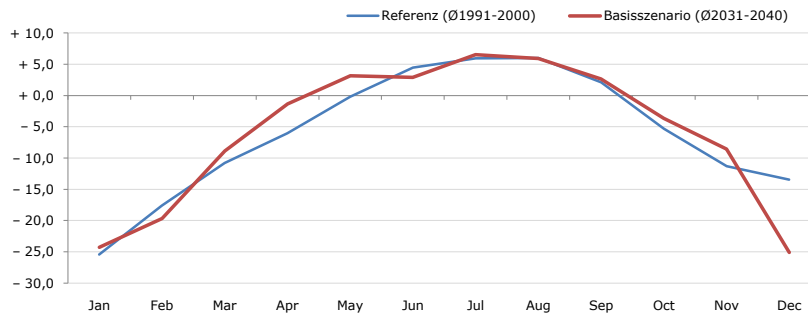

**Durchschnittstemperatur [°C]**

Average temperature [°C]	Jan	Feb	Mar	Apr	May	Jun	Jul	Aug	Sep	Oct	Nov	Dec	Jahr
Referenz (Ø1991-2000)	- 0,4	+ 0,6	+ 6,2	+ 10,1	+ 15,3	+ 17,7	+ 20,1	+ 19,8	+ 16,1	+ 11,0	+ 4,0	+ 1,3	+ 10,2
Basisszenario (Ø2031-2040)	- 0,4	+ 2,2	+ 6,7	+ 12,6	+ 18,0	+ 20,3	+ 22,2	+ 21,9	+ 17,0	+ 12,6	+ 6,9	+ 2,5	+ 11,9

**Maximum Temperatur [°C]**

Maximum Temperatur [°C]	Jan	Feb	Mar	Apr	May	Jun	Jul	Aug	Sep	Oct	Nov	Dec	Jahr
Referenz (Ø1991-2000)	+ 14,0	+ 15,4	+ 25,3	+ 26,8	+ 30,2	+ 34,4	+ 36,4	+ 37,2	+ 29,8	+ 29,1	+ 18,9	+ 17,1	+ 26,3
Basisszenario (Ø2031-2040)	+ 15,0	+ 17,2	+ 23,8	+ 29,5	+ 32,1	+ 38,0	+ 38,7	+ 38,1	+ 31,3	+ 28,2	+ 22,2	+ 15,5	+ 27,5

**Minimum Temperatur [°C]**

Minimum Temperatur [°C]	Jan	Feb	Mar	Apr	May	Jun	Jul	Aug	Sep	Oct	Nov	Dec	Jahr
Referenz (Ø1991-2000)	- 25,4	- 17,6	- 10,8	- 6,0	- 0,2	+ 4,5	+ 6,0	+ 6,0	+ 2,1	- 5,3	- 11,3	- 13,5	- 5,9
Basisszenario (Ø2031-2040)	- 24,3	- 19,7	- 8,9	- 1,3	+ 3,2	+ 2,9	+ 6,5	+ 5,9	+ 2,7	- 3,7	- 8,5	- 25,1	- 5,8

**Niederschlag [mm]**

Niederschlag [mm]	Jan	Feb	Mar	Apr	May	Jun	Jul	Aug	Sep	Oct	Nov	Dec	Jahr
Referenz (Ø1991-2000)	25,8	22,5	35,3	21,8	62,9	84,8	76,8	72,0	43,6	30,1	46,7	28,9	551,3
Basisszenario (Ø2031-2040)	24,8	29,7	28,2	37,1	58,7	60,6	48,6	57,3	53,8	28,0	30,0	31,6	488,5