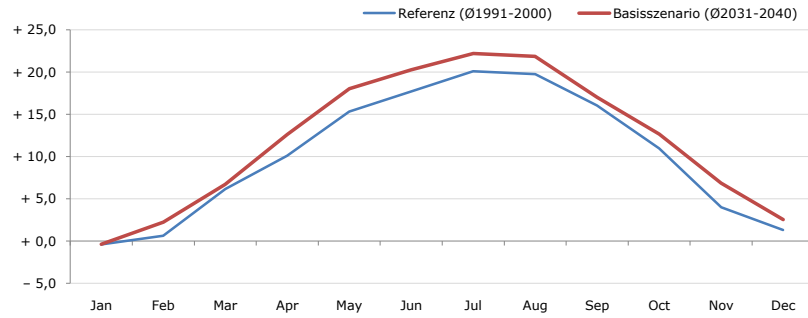

**Durchschnittstemperatur [°C]**

Average temperature [°C]	Jan	Feb	Mar	Apr	May	Jun	Jul	Aug	Sep	Oct	Nov	Dec	Jahr
Referenz (Ø1991-2000)	- 0,4	+ 0,6	+ 6,2	+ 10,1	+ 15,3	+ 17,7	+ 20,1	+ 19,8	+ 16,1	+ 11,0	+ 4,0	+ 1,3	+ 10,2
Basisszenario (Ø2031-2040)	- 0,4	+ 2,2	+ 6,7	+ 12,6	+ 18,0	+ 20,3	+ 22,2	+ 21,9	+ 17,0	+ 12,6	+ 6,9	+ 2,5	+ 11,9

**Maximum Temperatur [°C]**

Maximum Temperatur [°C]	Jan	Feb	Mar	Apr	May	Jun	Jul	Aug	Sep	Oct	Nov	Dec	Jahr
Referenz (Ø1991-2000)	+ 14,0	+ 15,4	+ 25,3	+ 26,8	+ 30,2	+ 34,4	+ 36,4	+ 37,2	+ 29,8	+ 29,1	+ 18,9	+ 17,1	+ 26,3
Basisszenario (Ø2031-2040)	+ 15,0	+ 17,2	+ 23,8	+ 29,5	+ 32,1	+ 38,0	+ 38,7	+ 38,1	+ 31,3	+ 28,2	+ 22,2	+ 15,5	+ 27,5

**Minimum Temperatur [°C]**

Minimum Temperatur [°C]	Jan	Feb	Mar	Apr	May	Jun	Jul	Aug	Sep	Oct	Nov	Dec	Jahr
Referenz (Ø1991-2000)	- 25,4	- 17,6	- 10,8	- 6,0	- 0,2	+ 4,5	+ 6,0	+ 6,0	+ 2,1	- 5,3	- 11,3	- 13,5	- 5,9
Basisszenario (Ø2031-2040)	- 24,3	- 19,7	- 8,9	- 1,3	+ 3,2	+ 2,9	+ 6,5	+ 5,9	+ 2,7	- 3,7	- 8,5	- 25,1	- 5,8