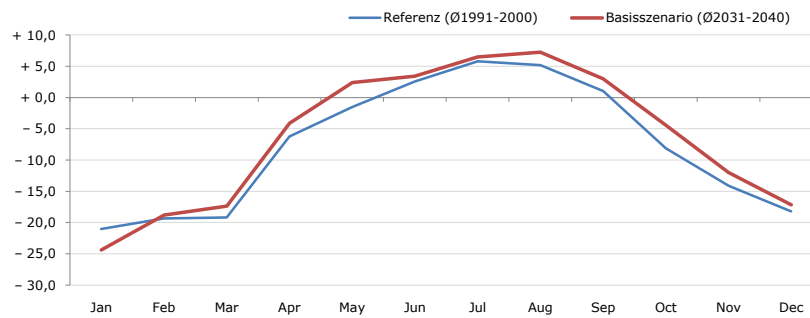

Durchschnittstemperatur [°C]

Average temperature [°C]	Jan	Feb	Mar	Apr	May	Jun	Jul	Aug	Sep	Oct	Nov	Dec	Jahr
Referenz (Ø1991-2000)	- 1,2	- 0,4	+ 4,4	+ 8,7	+ 13,3	+ 15,5	+ 17,8	+ 17,6	+ 14,9	+ 9,8	+ 2,9	+ 0,2	+ 8,7
Basisszenario (Ø2031-2040)	+ 0,2	+ 1,9	+ 5,9	+ 10,9	+ 14,8	+ 18,1	+ 19,7	+ 20,0	+ 16,5	+ 12,0	+ 5,0	+ 1,9	+ 10,6

Maximum Temperatur [°C]

Maximum Temperatur [°C]	Jan	Feb	Mar	Apr	May	Jun	Jul	Aug	Sep	Oct	Nov	Dec	Jahr
Referenz (Ø1991-2000)	+ 15,2	+ 18,7	+ 24,0	+ 25,1	+ 31,0	+ 31,8	+ 34,8	+ 33,2	+ 30,9	+ 26,4	+ 18,8	+ 17,7	+ 25,7
Basisszenario (Ø2031-2040)	+ 16,8	+ 20,2	+ 25,1	+ 27,9	+ 31,5	+ 34,1	+ 37,3	+ 36,1	+ 30,6	+ 28,4	+ 25,6	+ 20,6	+ 27,9

Minimum Temperatur [°C]

Minimum Temperatur [°C]	Jan	Feb	Mar	Apr	May	Jun	Jul	Aug	Sep	Oct	Nov	Dec	Jahr
Referenz (Ø1991-2000)	- 21,0	- 19,4	- 19,2	- 6,3	- 1,5	+ 2,6	+ 5,8	+ 5,2	+ 1,1	- 8,1	- 14,1	- 18,2	- 7,7
Basisszenario (Ø2031-2040)	- 24,4	- 18,8	- 17,3	- 4,1	+ 2,4	+ 3,4	+ 6,5	+ 7,3	+ 3,0	- 4,4	- 12,0	- 17,2	- 6,2

Niederschlag [mm]

Niederschlag [mm]	Jan	Feb	Mar	Apr	May	Jun	Jul	Aug	Sep	Oct	Nov	Dec	Jahr
Referenz (Ø1991-2000)	76,0	61,3	110,3	104,4	123,9	125,8	174,1	170,9	107,3	96,4	120,7	118,7	1389,9
Basisszenario (Ø2031-2040)	64,0	78,1	88,7	118,8	152,7	136,0	154,9	143,6	108,1	88,3	104,4	88,0	1325,6