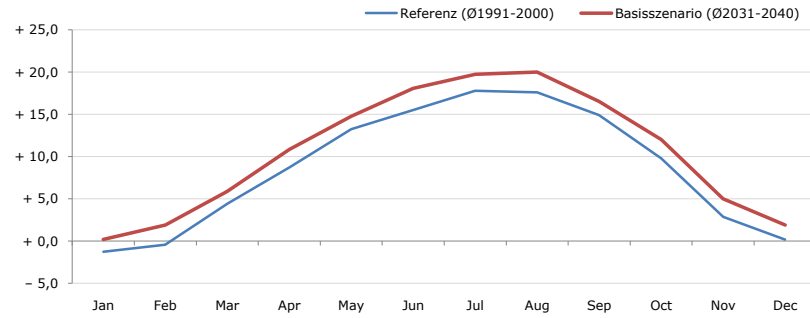

Durchschnittstemperatur [°C]

Average temperature [°C]	Jan	Feb	Mar	Apr	May	Jun	Jul	Aug	Sep	Oct	Nov	Dec	Jahr
Referenz (Ø1991-2000)	- 1,2	- 0,4	+ 4,4	+ 8,7	+ 13,3	+ 15,5	+ 17,8	+ 17,6	+ 14,9	+ 9,8	+ 2,9	+ 0,2	+ 8,7
Basisszenario (Ø2031-2040)	+ 0,2	+ 1,9	+ 5,9	+ 10,9	+ 14,8	+ 18,1	+ 19,7	+ 20,0	+ 16,5	+ 12,0	+ 5,0	+ 1,9	+ 10,6

Maximum Temperatur [°C]

Maximum Temperatur [°C]	Jan	Feb	Mar	Apr	May	Jun	Jul	Aug	Sep	Oct	Nov	Dec	Jahr
Referenz (Ø1991-2000)	+ 15,2	+ 18,7	+ 24,0	+ 25,1	+ 31,0	+ 31,8	+ 34,8	+ 33,2	+ 30,9	+ 26,4	+ 18,8	+ 17,7	+ 25,7
Basisszenario (Ø2031-2040)	+ 16,8	+ 20,2	+ 25,1	+ 27,9	+ 31,5	+ 34,1	+ 37,3	+ 36,1	+ 30,6	+ 28,4	+ 25,6	+ 20,6	+ 27,9

Minimum Temperatur [°C]

Minimum Temperatur [°C]	Jan	Feb	Mar	Apr	May	Jun	Jul	Aug	Sep	Oct	Nov	Dec	Jahr
Referenz (Ø1991-2000)	- 21,0	- 19,4	- 19,2	- 6,3	- 1,5	+ 2,6	+ 5,8	+ 5,2	+ 1,1	- 8,1	- 14,1	- 18,2	- 7,7
Basisszenario (Ø2031-2040)	- 24,4	- 18,8	- 17,3	- 4,1	+ 2,4	+ 3,4	+ 6,5	+ 7,3	+ 3,0	- 4,4	- 12,0	- 17,2	- 6,2