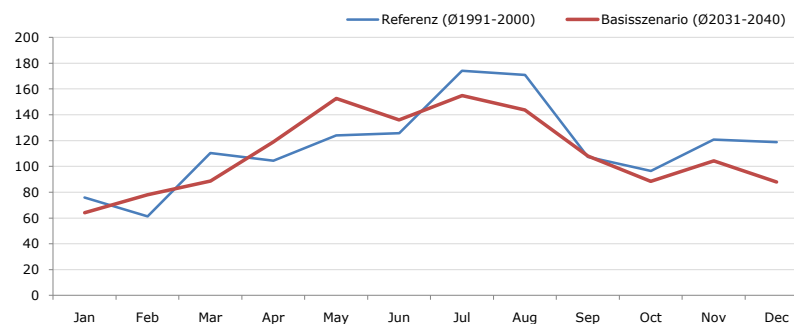

Durchschnittstemperatur [°C]

Average temperature [°C]	Jan	Feb	Mar	Apr	May	Jun	Jul	Aug	Sep	Oct	Nov	Dec	Jahr
Referenz (Ø1991-2000)	- 1,2	- 0,4	+ 4,4	+ 8,7	+ 13,3	+ 15,5	+ 17,8	+ 17,6	+ 14,9	+ 9,8	+ 2,9	+ 0,2	+ 8,7
Basisszenario (Ø2031-2040)	+ 0,2	+ 1,9	+ 5,9	+ 10,9	+ 14,8	+ 18,1	+ 19,7	+ 20,0	+ 16,5	+ 12,0	+ 5,0	+ 1,9	+ 10,6

Maximum Temperatur [°C]

Maximum Temperatur [°C]	Jan	Feb	Mar	Apr	May	Jun	Jul	Aug	Sep	Oct	Nov	Dec	Jahr
Referenz (Ø1991-2000)	+ 15,2	+ 18,7	+ 24,0	+ 25,1	+ 31,0	+ 31,8	+ 34,8	+ 33,2	+ 30,9	+ 26,4	+ 18,8	+ 17,7	+ 25,7
Basisszenario (Ø2031-2040)	+ 16,8	+ 20,2	+ 25,1	+ 27,9	+ 31,5	+ 34,1	+ 37,3	+ 36,1	+ 30,6	+ 28,4	+ 25,6	+ 20,6	+ 27,9

Minimum Temperatur [°C]

Minimum Temperatur [°C]	Jan	Feb	Mar	Apr	May	Jun	Jul	Aug	Sep	Oct	Nov	Dec	Jahr
Referenz (Ø1991-2000)	- 21,0	- 19,4	- 19,2	- 6,3	- 1,5	+ 2,6	+ 5,8	+ 5,2	+ 1,1	- 8,1	- 14,1	- 18,2	- 7,7
Basisszenario (Ø2031-2040)	- 24,4	- 18,8	- 17,3	- 4,1	+ 2,4	+ 3,4	+ 6,5	+ 7,3	+ 3,0	- 4,4	- 12,0	- 17,2	- 6,2

Niederschlag [mm]

Niederschlag [mm]	Jan	Feb	Mar	Apr	May	Jun	Jul	Aug	Sep	Oct	Nov	Dec	Jahr
Referenz (Ø1991-2000)	76,0	61,3	110,3	104,4	123,9	125,8	174,1	170,9	107,3	96,4	120,7	118,7	1389,9
Basisszenario (Ø2031-2040)	64,0	78,1	88,7	118,8	152,7	136,0	154,9	143,6	108,1	88,3	104,4	88,0	1325,6