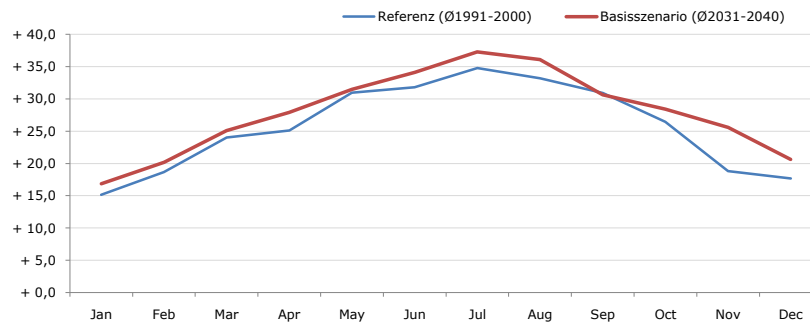

Durchschnittstemperatur [°C]

Average temperature [°C]	Jan	Feb	Mar	Apr	May	Jun	Jul	Aug	Sep	Oct	Nov	Dec	Jahr
Referenz (Ø1991-2000)	- 1,2	- 0,4	+ 4,4	+ 8,7	+ 13,3	+ 15,5	+ 17,8	+ 17,6	+ 14,9	+ 9,8	+ 2,9	+ 0,2	+ 8,7
Basisszenario (Ø2031-2040)	+ 0,2	+ 1,9	+ 5,9	+ 10,9	+ 14,8	+ 18,1	+ 19,7	+ 20,0	+ 16,5	+ 12,0	+ 5,0	+ 1,9	+ 10,6

Maximum Temperatur [°C]

Maximum Temperatur [°C]	Jan	Feb	Mar	Apr	May	Jun	Jul	Aug	Sep	Oct	Nov	Dec	Jahr
Referenz (Ø1991-2000)	+ 15,2	+ 18,7	+ 24,0	+ 25,1	+ 31,0	+ 31,8	+ 34,8	+ 33,2	+ 30,9	+ 26,4	+ 18,8	+ 17,7	+ 25,7
Basisszenario (Ø2031-2040)	+ 16,8	+ 20,2	+ 25,1	+ 27,9	+ 31,5	+ 34,1	+ 37,3	+ 36,1	+ 30,6	+ 28,4	+ 25,6	+ 20,6	+ 27,9

Minimum Temperatur [°C]

Minimum Temperatur [°C]	Jan	Feb	Mar	Apr	May	Jun	Jul	Aug	Sep	Oct	Nov	Dec	Jahr
Referenz (Ø1991-2000)	- 21,0	- 19,4	- 19,2	- 6,3	- 1,5	+ 2,6	+ 5,8	+ 5,2	+ 1,1	- 8,1	- 14,1	- 18,2	- 7,7
Basisszenario (Ø2031-2040)	- 24,4	- 18,8	- 17,3	- 4,1	+ 2,4	+ 3,4	+ 6,5	+ 7,3	+ 3,0	- 4,4	- 12,0	- 17,2	- 6,2

Niederschlag [mm]

Niederschlag [mm]	Jan	Feb	Mar	Apr	May	Jun	Jul	Aug	Sep	Oct	Nov	Dec	Jahr
Referenz (Ø1991-2000)	76,0	61,3	110,3	104,4	123,9	125,8	174,1	170,9	107,3	96,4	120,7	118,7	1389,9
Basisszenario (Ø2031-2040)	64,0	78,1	88,7	118,8	152,7	136,0	154,9	143,6	108,1	88,3	104,4	88,0	1325,6